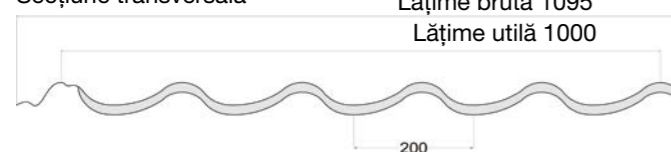

Secțiune transversală