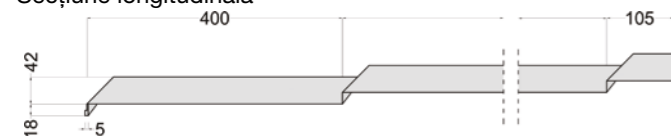

Alege cel mai SIGUR acoperiș – Nordic 400

Țigla metalică Lindab Nordic 400 este un produs premium, pentru acoperișuri cu aspect desăvârșit. Produsul are profilăție pronunțată cu înălțimea de 60 mm și lungimea țiglei de 400 mm ceea ce determină o rezistență sporită la încărcări de zăpadă sau vânt. Produsul este executat cu decupaj contur la partea de jos pentru o linie elegantă a streșinii. Decupajul diagonal al panourilor de țiglă metalică Lindab Nordic 400 asigură un montaj corect, contribuind decisiv la realizarea unui acoperiș perfect cu suprapuneri invizibile.

Țigla metalică Nordic 400 este singura țiglă din România care are decupaj diagonal.

Date tehnice

Lățime de acoperire:	1000 mm
Greutate:	~ 5 Kg / m²
Pantă / Înclinație acoperiș:	minim 25% / 14°
Suport:	Șipci de lemn 30 x 50 mm
Distanță de șipcuire:	400 mm
Fixare:	Șuruburi autoforante Lindab

Dimensiuni potrivite pentru acoperișul tău

Țigla metalică Nordic 400 se fabrică în lungimi special dimensionate astfel încât pierderile să fie minime. Se pot livra dimensiuni de până la 6 metri lungime astfel încât montajul să se facă rapid și ușor.

Secțiune longitudinală